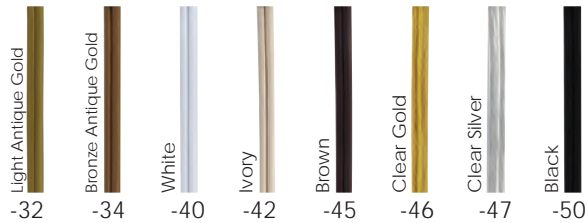

SPT WIRE

SPT-1-1/2
18/2 105° Wire
AWM UL Style 20288
For Hanging Fixtures
• Rated 300V

Our wide selection of Rayon Covered Wire can be found starting on Page 42

250 Foot Spool

CLP Item	Color	WND Item
56-8200-46	Clear Gold	31054
56-8210-45	Brown	31055
56-8220-50	Black	31056
56-8240-47	Clear Silver	31057

SPT-1

#18/2 105° Wire
• Rated 300V

250 Foot Spool

CLP Item	Color	WND Item
56-0810-46	Clear Gold	30205
56-0811-45	Brown	30201
56-0812-50	Black	30203
56-0813-40	White	30202
56-0814-47	Clear Silver	30206
56-0815-34	Bronze Antique Gold	30213
56-0816-42	Ivory	30200
56-0817-32	Antique Gold	31046

4,000 Foot Reel

CLP Item	Color	WND Item
56-0811-45-4	Brown	S/O
56-0812-50-4	Black	S/O

SPT-2

#18/2 105° Wire
• Rated 300V

250 Foot Spool

CLP Item	Color	WND Item
56-8100-46	Clear Gold	30227
56-8110-40	White	30229
56-8110-45	Brown	30226
56-8120-50	Black	30228
56-8140-47	Clear Silver	30297

2,500 Foot Reel

CLP Item	Color	WND Item
56-8102-45	Brown	S/O
56-8103-50	Black	S/O
56-8105-47	Clear Silver	S/O

FRENCH WIRE

20/2 Plastic Parallel Wire

"French Wire"

Thin Wire for Sconces and Chandeliers - Not UL Listed
250 Foot Spool

CLP Item	Color	WND Item
56-0824-47	Clear Silver	31061
56-0825-46	Clear Gold	31060
56-0826-50	Black	31062
56-0827-45	Brown	31063
56-0825-40	White	31241

22/2 Plastic Parallel Wire

"French Wire"

Thinnest Wire for Sconces and Chandeliers - Not UL Listed
250 Foot spool

CLP Item	Color	WND Item
56-0830-45	Brown	30211
56-0830-46	Clear Gold	30209
56-0830-47	Clear Silver	30210
56-0830-50	Black	30289
56-0830-40	White	31228