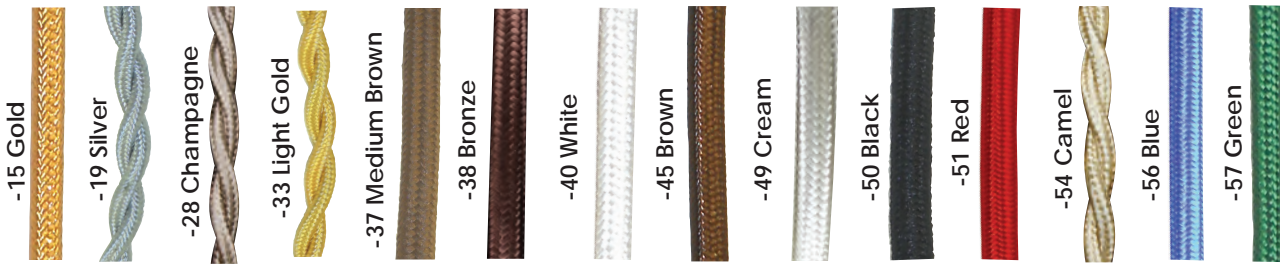

Twisted Wire

- 18 Gauge
- "Tight Twist"
- 200°
- 300V Wire

2 WIRE TWIST 100 FT SPOOLS		
Color	CLP#	WND#
Gold.....	56-9130-15	31201
Silver.....	56-9130-19	31208
Champagne.....	56-9130-28	31207
Bronze.....	56-9130-38	31202
White.....	56-9130-40	31205
Brown.....	56-9130-45	31206
Cream.....	56-9130-49	31209
Black.....	56-9130-50	31200
Red.....	56-9130-51	31203
Camel.....	56-9130-54	31211